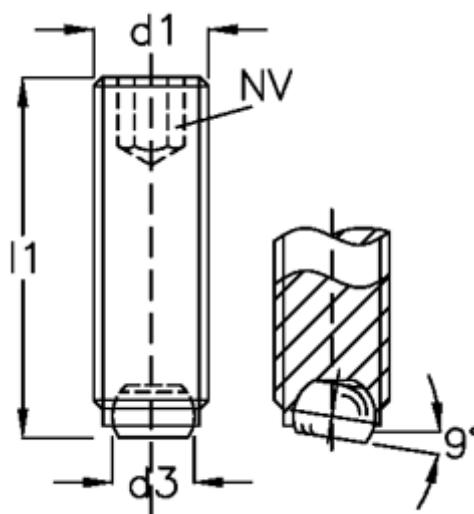

Varenummer: 209046421  
Beskrivelse: E+G Kuglespændeskruer  
GN 605-M8-30-VN

## Mål

d1	= M8
d2	= 5.5
d3	= 4.5
Indvendig sekskant	= 4
l1	= 30